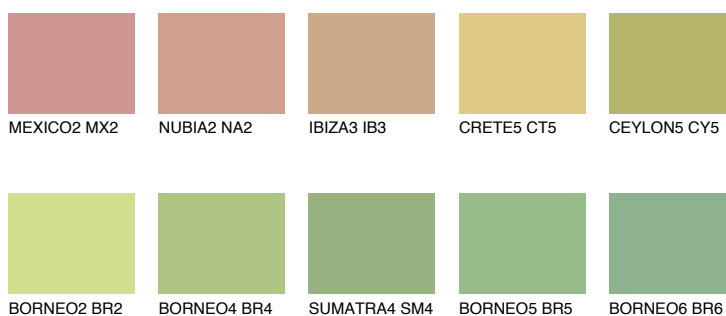

**CEYLON4 CY4**48% **TSR** 55%**Kolory uzupełniające****COLOURS****INTENSE**

Więcej informacji o tynkach i farbach na stronie

www.ceresit.pl