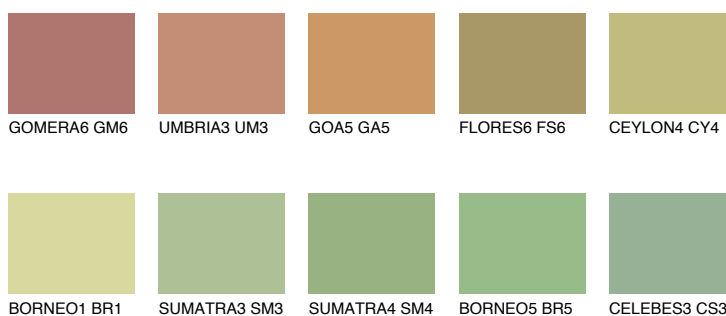

**CEYLON5 CY5**● 44% **TSR** 51%**Kolory uzupełniające****COLOURS****INTENSE**

Więcej informacji o tynkach i farbach na stronie

www.ceresit.pl