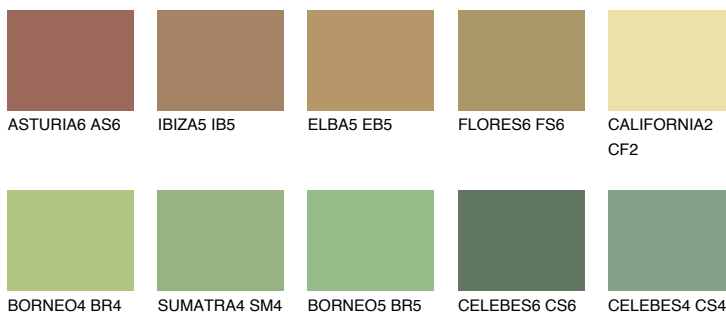

**CEYLON6 CY6**☀ 29% **TSR** 41%**Kolory uzupełniające****COLOURS****INTENSE**

Więcej informacji o tynkach i farbach na stronie

www.ceresit.pl