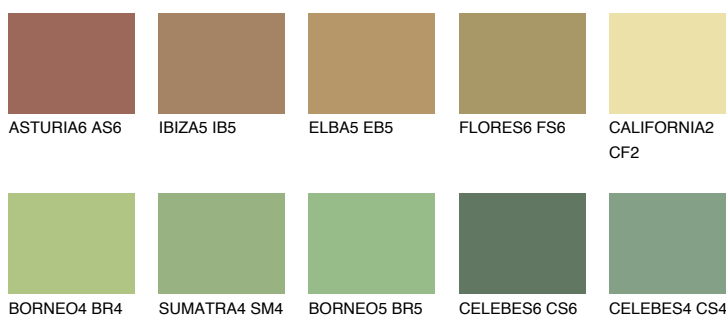

**CEYLON6 CY6**☀ 29% **TSR** 41%**Kolory uzupełniające****COLOURS****INTENSE**

Więcej informacji o tynkach i farbach na stronie

www.ceresit.pl