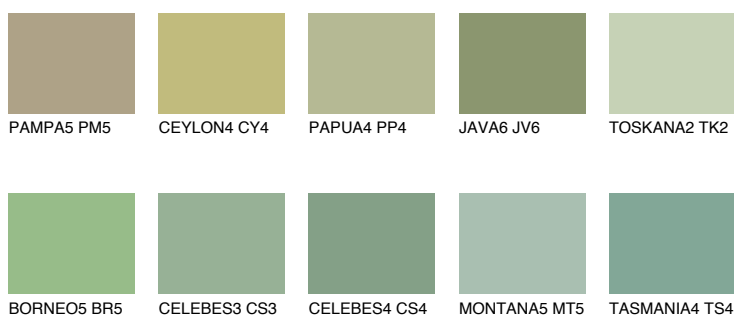

**SUMATRA4 SM4**☀ 40% **TSR 43%****Kolory uzupełniające****COLOURS****INTENSE**

Więcej informacji o tynkach i farbach na stronie

www.ceresit.pl