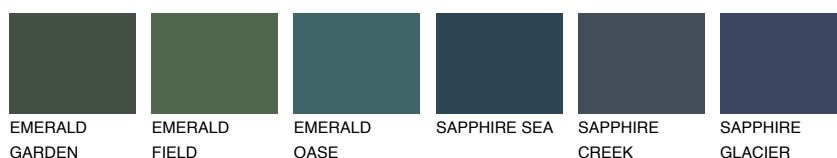

**SUMATRA4 SM4**☀ 40% **TSR 43%****Kolory uzupełniające****COLOURS****INTENSE**

Więcej informacji o tynkach i farbach na stronie

www.ceresit.pl