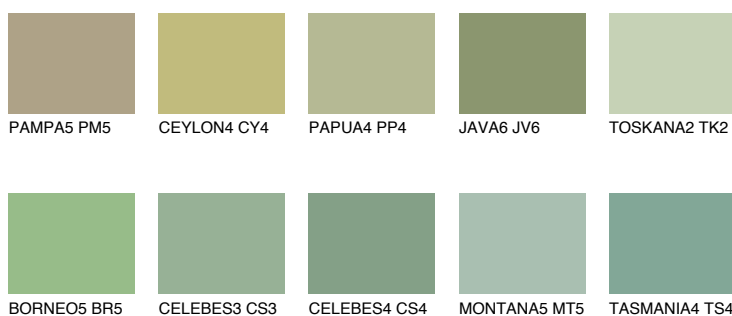

**SUMATRA4 SM4**☀️ 40% **TSR 43%****Kolory uzupełniające****COLOURS****INTENSE**

Więcej informacji o tynkach i farbach na stronie

www.ceresit.pl