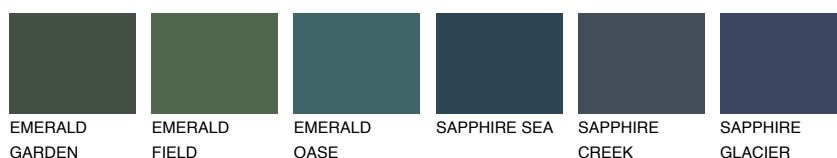

**SUMATRA4 SM4**☀️ 40% **TSR 43%****Kolory uzupełniające****COLOURS****INTENSE**

Więcej informacji o tynkach i farbach na stronie

www.ceresit.pl