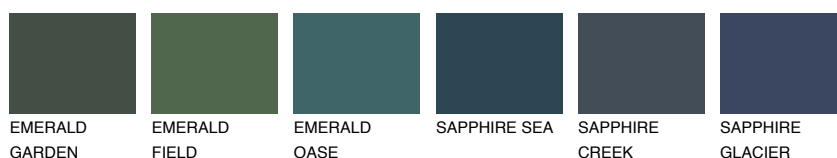

**SUMATRA4 SM4**☀ 40%   **TSR 43%****Kolory uzupełniające****COLOURS****INTENSE**

Więcej informacji o tynkach i farbach na stronie

[www.ceresit.pl](http://www.ceresit.pl)