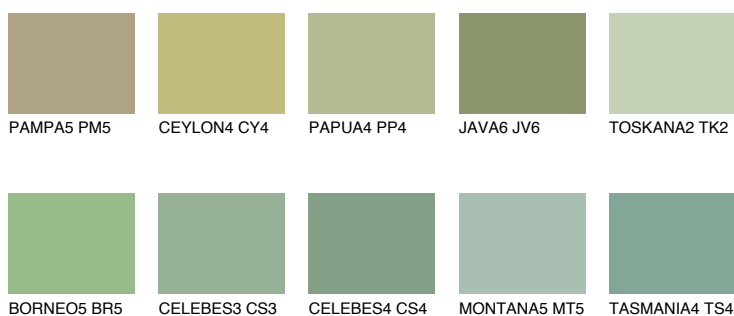

**SUMATRA4 SM4**☀ 40%   **TSR 43%****Kolory uzupełniające****COLOURS****INTENSE**

Więcej informacji o tynkach i farbach na stronie

[www.ceresit.pl](http://www.ceresit.pl)