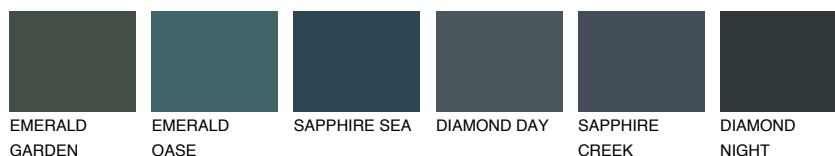

**CELEBES1 CS1**69% **TSR** 64%**Kolory uzupełniające****COLOURS****INTENSE**

Więcej informacji o tynkach i farbach na stronie

www.ceresit.pl