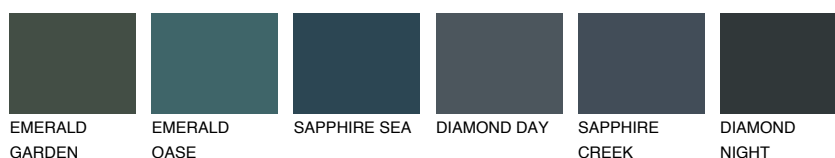

**CELEBES1 CS1**69% **TSR** 64%**Kolory uzupełniające****COLOURS****INTENSE**

Więcej informacji o tynkach i farbach na stronie

[www.ceresit.pl](http://www.ceresit.pl)