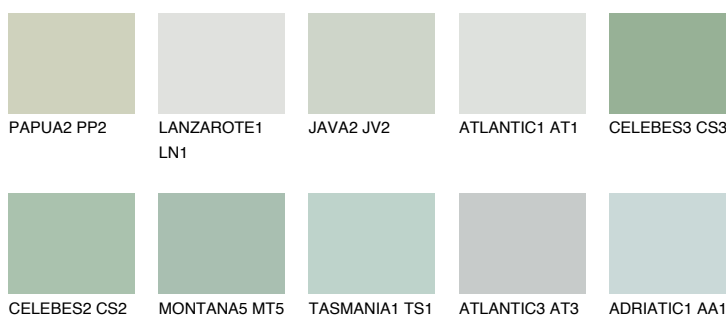

**CELEBES1 CS1**69% **TSR** 64%**Kolory uzupełniające****COLOURS****INTENSE**

Więcej informacji o tynkach i farbach na stronie

[www.ceresit.pl](http://www.ceresit.pl)