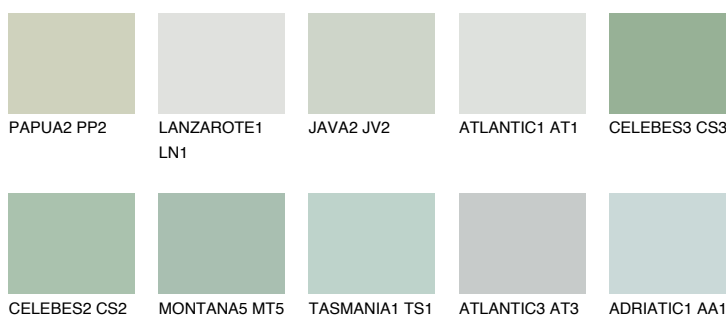

**CELEBES1 CS1**69% **TSR** 64%**Kolory uzupełniające****COLOURS****INTENSE**

Więcej informacji o tynkach i farbach na stronie

www.ceresit.pl