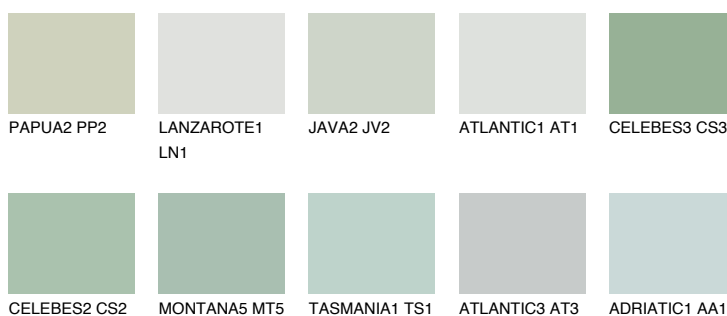

**CELEBES1 CS1**69% **TSR** 64%**Kolory uzupełniające****COLOURS****INTENSE**

Więcej informacji o tynkach i farbach na stronie

[www.ceresit.pl](http://www.ceresit.pl)