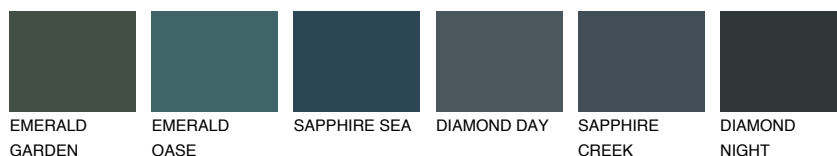

**CELEBES1 CS1**69% **TSR** 64%**Kolory uzupełniające****COLOURS****INTENSE**

Więcej informacji o tynkach i farbach na stronie

[www.ceresit.pl](http://www.ceresit.pl)