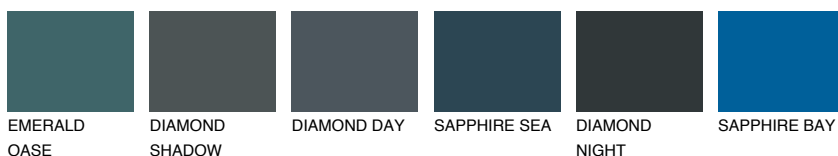

**CELEBES2 CS2**☀ 50%   **TSR 47%****Kolory uzupełniające****COLOURS****INTENSE**

Więcej informacji o tynkach i farbach na stronie

[www.ceresit.pl](http://www.ceresit.pl)