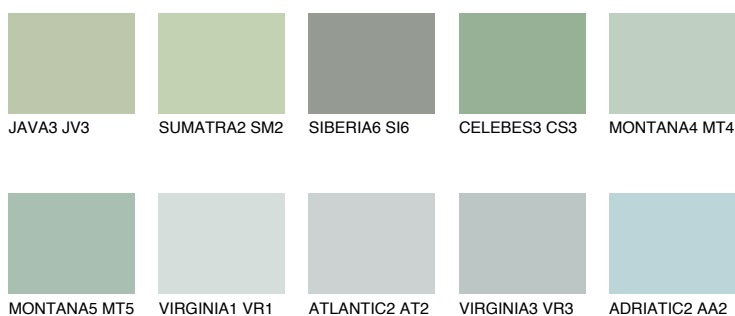

**CELEBES2 CS2**☀ 50% **TSR** 47%**Kolory uzupełniające****COLOURS****INTENSE**

Więcej informacji o tynkach i farbach na stronie

www.ceresit.pl