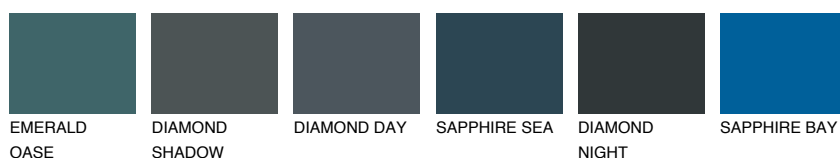

**CELEBES2 CS2**☀ 50% **TSR** 47%**Kolory uzupełniające****COLOURS****INTENSE**

Więcej informacji o tynkach i farbach na stronie

www.ceresit.pl