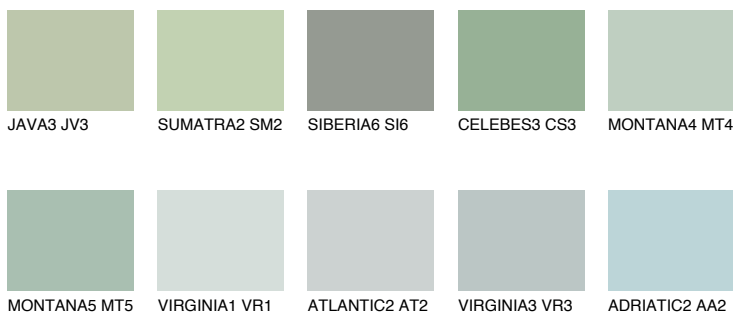

**CELEBES2 CS2**☀ 50%   **TSR 47%****Kolory uzupełniające****COLOURS****INTENSE**

Więcej informacji o tynkach i farbach na stronie

[www.ceresit.pl](http://www.ceresit.pl)