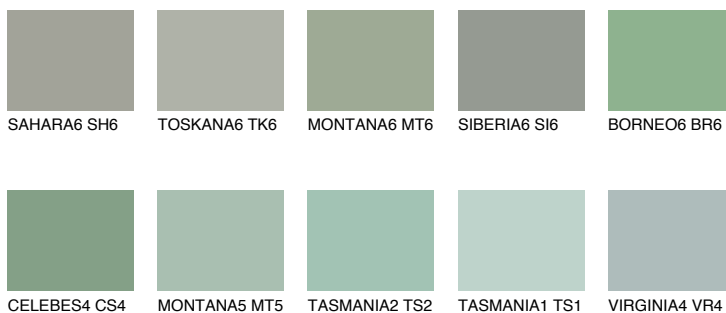

**CELEBES3 CS3**☀️ 40% **TSR 48%****Kolory uzupełniające****COLOURS****INTENSE**

Więcej informacji o tynkach i farbach na stronie

www.ceresit.pl