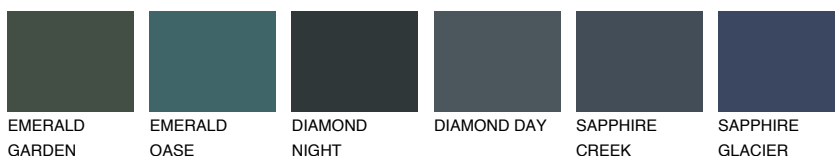

**CELEBES3 CS3**☀️ 40% **TSR 48%****Kolory uzupełniające****COLOURS****INTENSE**

Więcej informacji o tynkach i farbach na stronie

www.ceresit.pl