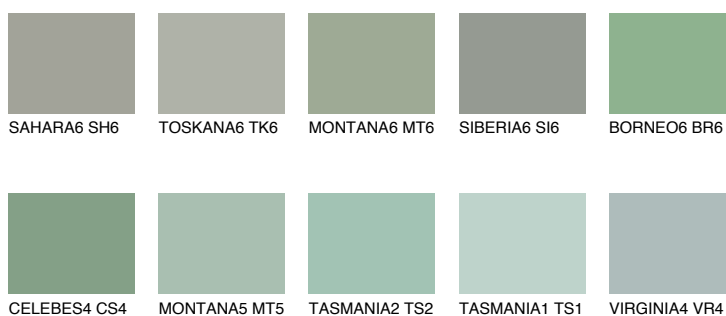

**CELEBES3 CS3**☀️ 40% **TSR 48%****Kolory uzupełniające****COLOURS****INTENSE**

Więcej informacji o tynkach i farbach na stronie

www.ceresit.pl