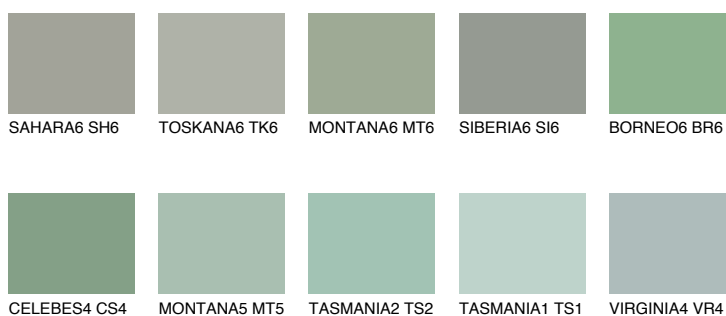

**CELEBES3 CS3**☀ 40% **TSR 48%****Kolory uzupełniające****COLOURS****INTENSE**

Więcej informacji o tynkach i farbach na stronie

www.ceresit.pl