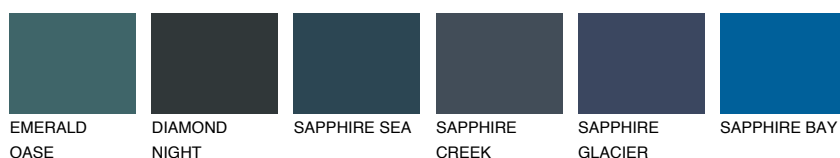

**CELEBES4 CS4**☾ 32% **TSR 32%****Kolory uzupełniające****COLOURS****INTENSE**

Więcej informacji o tynkach i farbach na stronie

[www.ceresit.pl](http://www.ceresit.pl)