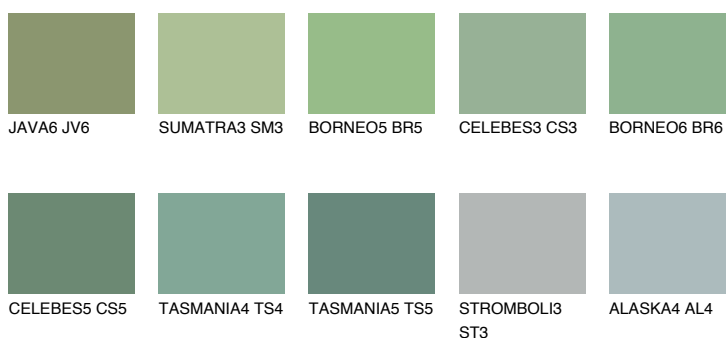

**CELEBES4 CS4**☾ 32% **TSR 32%****Kolory uzupełniające****COLOURS****INTENSE**

Więcej informacji o tynkach i farbach na stronie

[www.ceresit.pl](http://www.ceresit.pl)