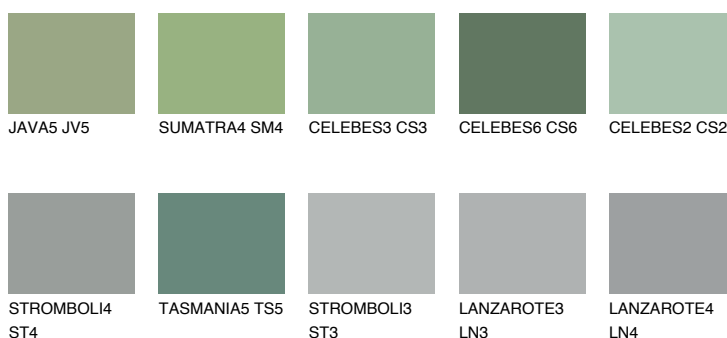

**CELEBES5 CS5**☀ 22% **TSR 22%****Kolory uzupełniające****COLOURS****INTENSE**

Więcej informacji o tynkach i farbach na stronie

www.ceresit.pl