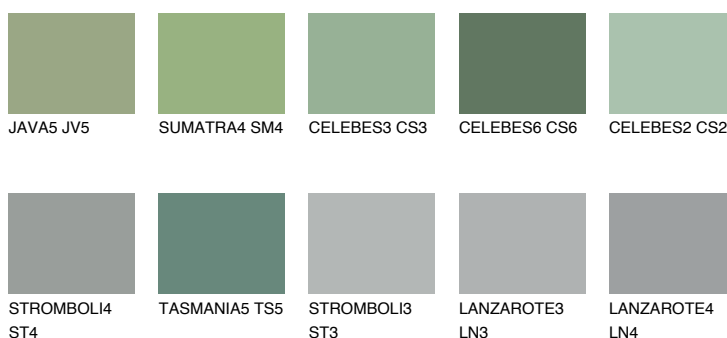

**CELEBES5 CS5**☾ 22% **TSR 22%****Kolory uzupełniające****COLOURS****INTENSE**

Więcej informacji o tynkach i farbach na stronie

www.ceresit.pl