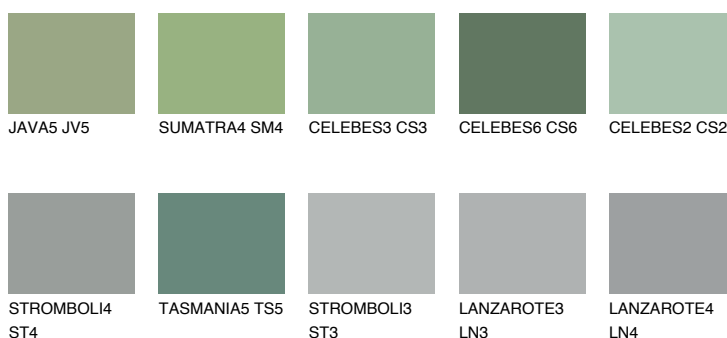

**CELEBES5 CS5**● 22% **TSR 22%****Kolory uzupełniające****COLOURS****INTENSE**

Więcej informacji o tynkach i farbach na stronie

www.ceresit.pl