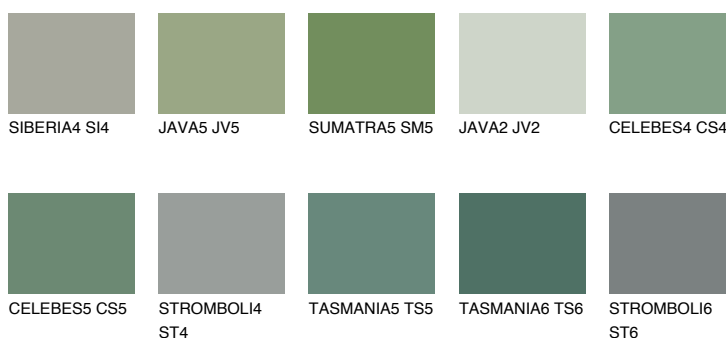

**CELEBES6 CS6**☀ 17% **TSR 14%****Kolory uzupełniające****COLOURS****INTENSE**

Więcej informacji o tynkach i farbach na stronie

www.ceresit.pl