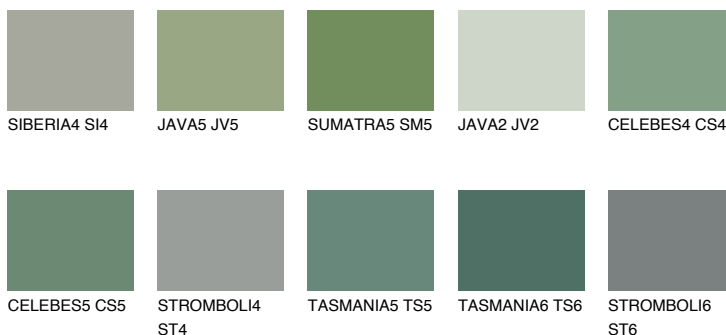

**CELEBES6 CS6**☀ 17% **TSR 14%****Kolory uzupełniające****COLOURS****INTENSE**

Więcej informacji o tynkach i farbach na stronie

www.ceresit.pl