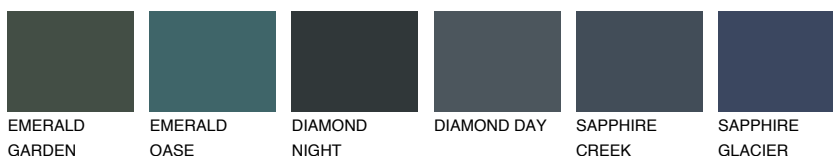

**CELEBES6 CS6**☀ 17% **TSR 14%****Kolory uzupełniające****COLOURS****INTENSE**

Więcej informacji o tynkach i farbach na stronie

www.ceresit.pl