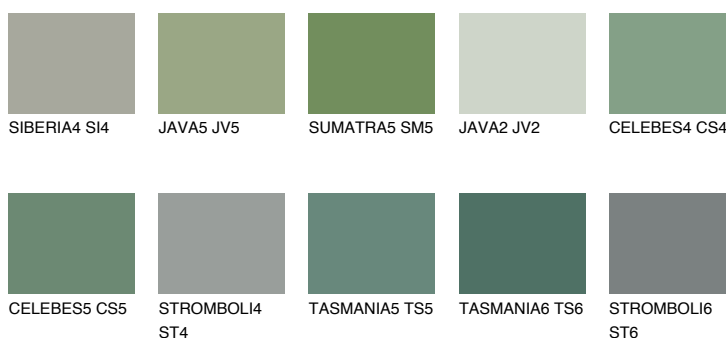

CELEBES6 CS6

17% TSR 14%

Kolory uzupełniające

COLOURS

INTENSE

Więcej informacji o tynkach i farbach na stronie

www.ceresit.pl