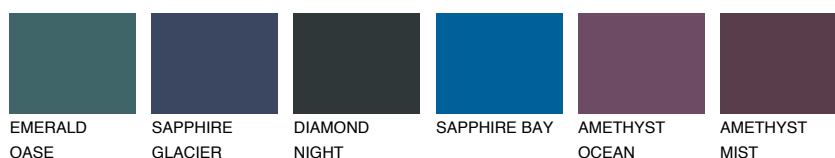

**TASMANIA1 TS1**62% **TSR** 55%**Kolory uzupełniające****COLOURS****INTENSE**

Więcej informacji o tynkach i farbach na stronie

www.ceresit.pl