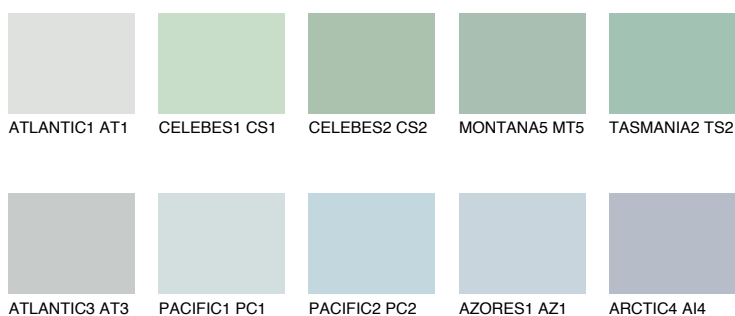

**TASMANIA1 TS1**62% **TSR** 55%**Kolory uzupełniające****COLOURS****INTENSE**

Więcej informacji o tynkach i farbach na stronie

www.ceresit.pl