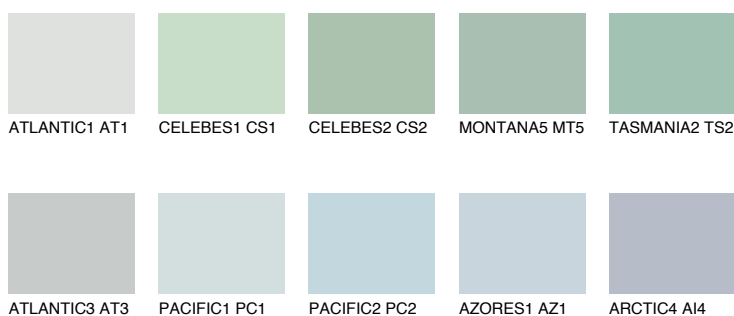

**TASMANIA1 TS1**62% **TSR** 55%**Kolory uzupełniające****COLOURS****INTENSE**

Więcej informacji o tynkach i farbach na stronie

www.ceresit.pl