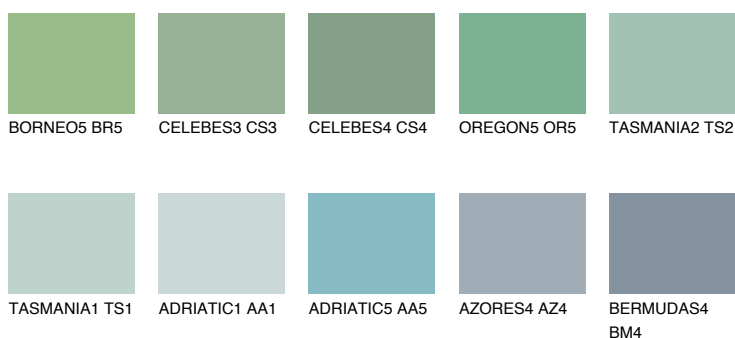

**TASMANIA4 TS4**☀ 35% **TSR** 32%**Kolory uzupełniające****COLOURS****INTENSE**

Więcej informacji o tynkach i farbach na stronie

[www.ceresit.pl](http://www.ceresit.pl)