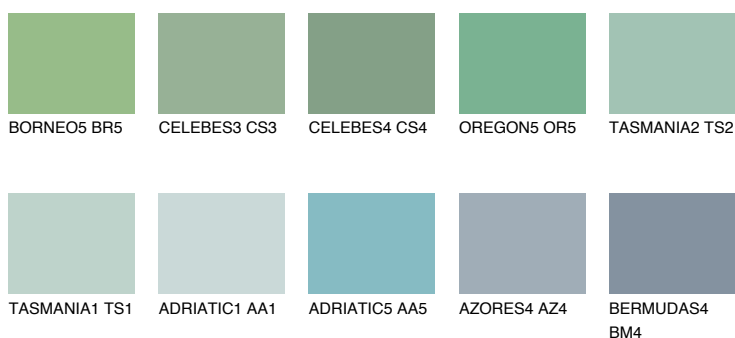

**TASMANIA4 TS4**35% **TSR** 32%**Kolory uzupełniające****COLOURS****INTENSE**

Więcej informacji o tynkach i farbach na stronie

[www.ceresit.pl](http://www.ceresit.pl)