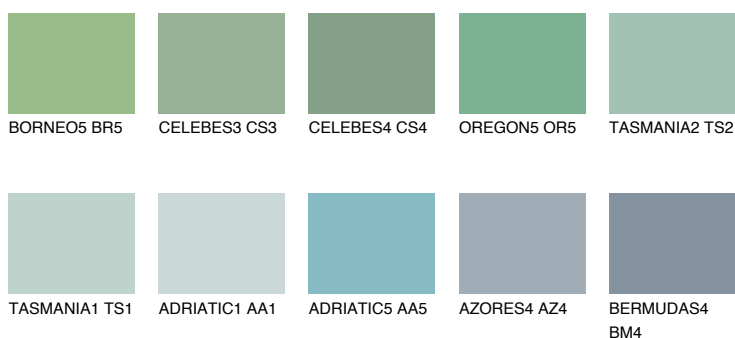

**TASMANIA4 TS4**☀ 35% **TSR** 32%**Kolory uzupełniające****COLOURS****INTENSE**

Więcej informacji o tynkach i farbach na stronie

www.ceresit.pl