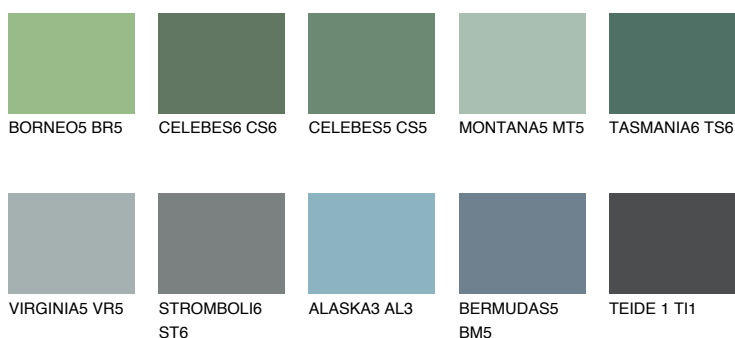

**TASMANIA5 TS5**☾ 22% **TSR 20%****Kolory uzupełniające****COLOURS****INTENSE**

Więcej informacji o tynkach i farbach na stronie

www.ceresit.pl