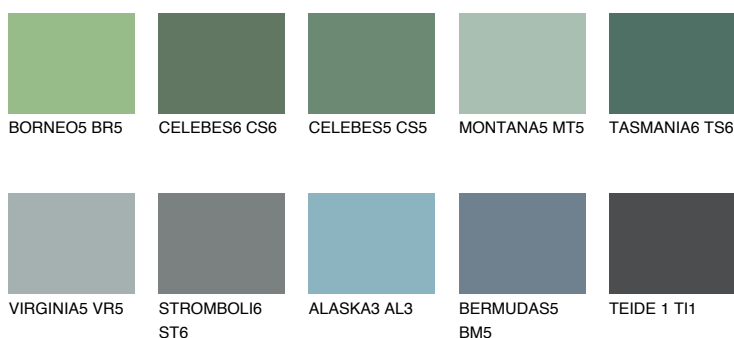

**TASMANIA5 TS5**☀ 22% **TSR 20%****Kolory uzupełniające****COLOURS****INTENSE**

Więcej informacji o tynkach i farbach na stronie

www.ceresit.pl