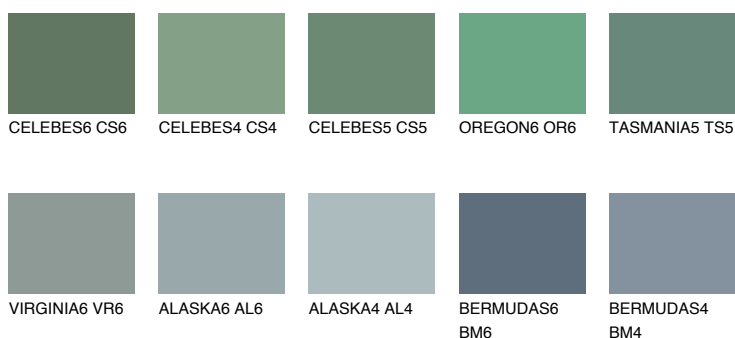

**TASMANIA6 TS6**☀ 14% **TSR 13%****Kolory uzupełniające****COLOURS****INTENSE**

Więcej informacji o tynkach i farbach na stronie

www.ceresit.pl