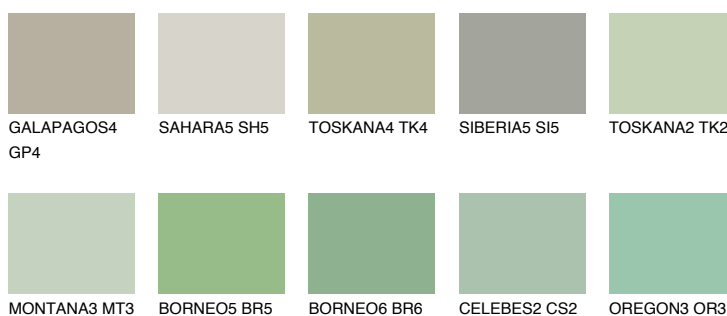

**JAVA4 JV4**48% **TSR** 52%

Kolory uzupełniające

COLOURS

INTENSE

Więcej informacji o tynkach i farbach na stronie

www.ceresit.pl