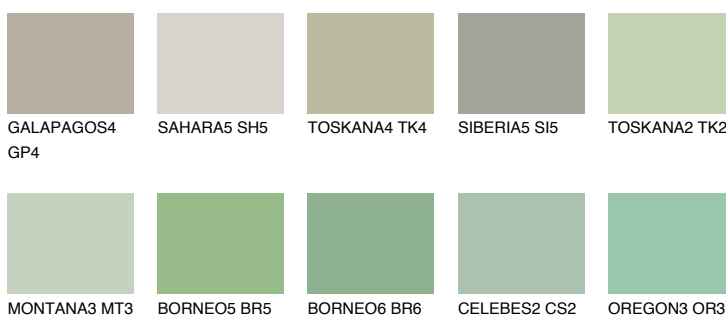

**JAVA4 JV4**48% **TSR** 52%

Kolory uzupełniające

COLOURS

INTENSE

Więcej informacji o tynkach i farbach na stronie

www.ceresit.pl