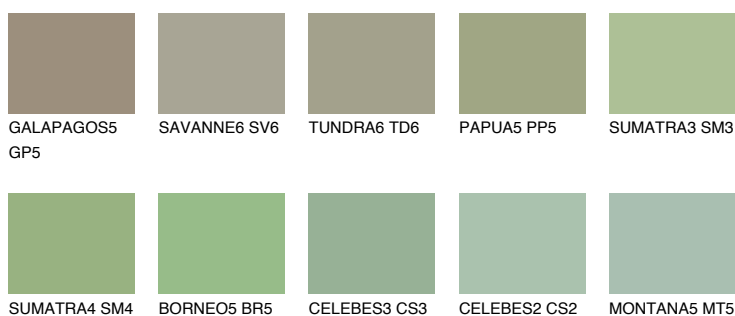

**JAVA5 JV5**☀ 36% **TSR 44%**

Kolory uzupełniające

COLOURS

INTENSE

Więcej informacji o tynkach i farbach na stronie

www.ceresit.pl