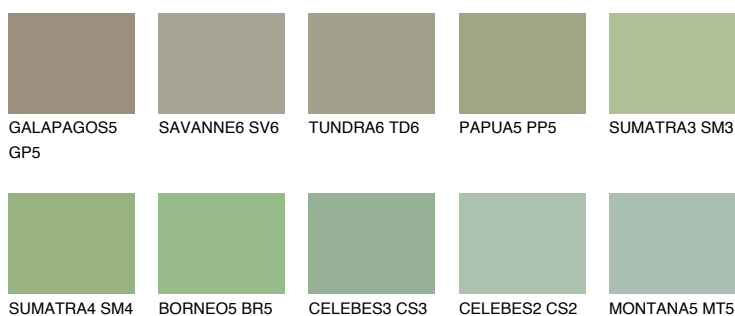

**JAVA5 JV5**☀ 36% **TSR** 44%

## Kolory uzupełniające

### COLOURS