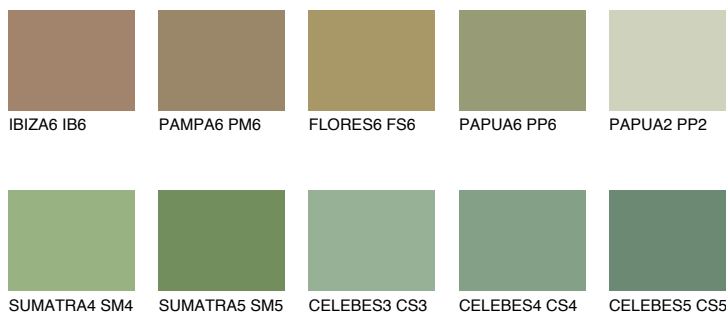

**JAVA6 JV6**☀ 29% **TSR 37%**

Kolory uzupełniające

COLOURS

INTENSE

Więcej informacji o tynkach i farbach na stronie

www.ceresit.pl