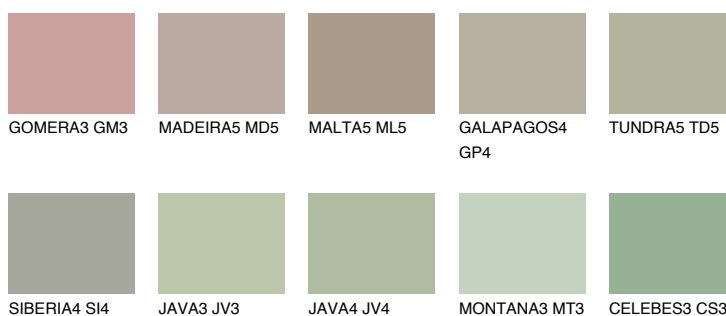

**TUNDRA4 TD4**☀ 45% **TSR** 41%**Kolory uzupełniające****COLOURS****INTENSE**

Więcej informacji o tynkach i farbach na stronie

[www.ceresit.pl](http://www.ceresit.pl)