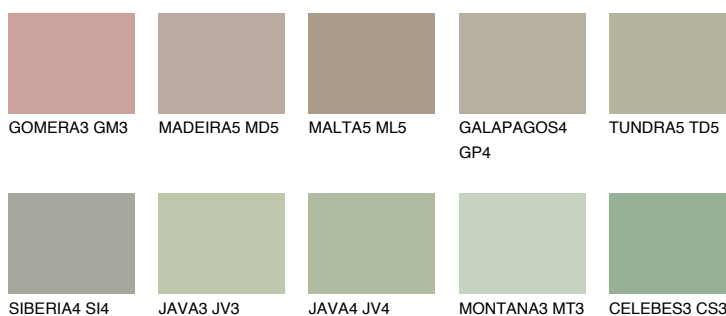

**TUNDRA4 TD4**☀ 45% **TSR** 41%**Kolory uzupełniające****COLOURS****INTENSE**

Więcej informacji o tynkach i farbach na stronie

www.ceresit.pl