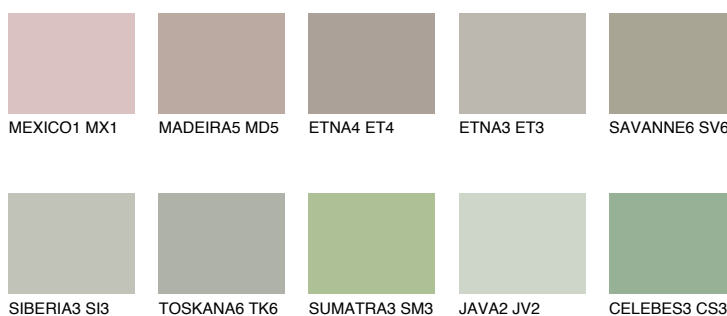

**TUNDRA6 TD6**☾ 35% **TSR 31%****Kolory uzupełniające****COLOURS****INTENSE**

Więcej informacji o tynkach i farbach na stronie

www.ceresit.pl