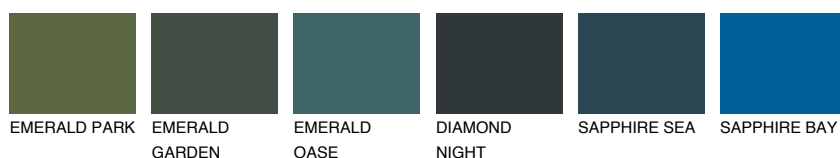

**TUNDRA6 TD6**☾ 35% **TSR 31%****Kolory uzupełniające****COLOURS****INTENSE**

Więcej informacji o tynkach i farbach na stronie

www.ceresit.pl