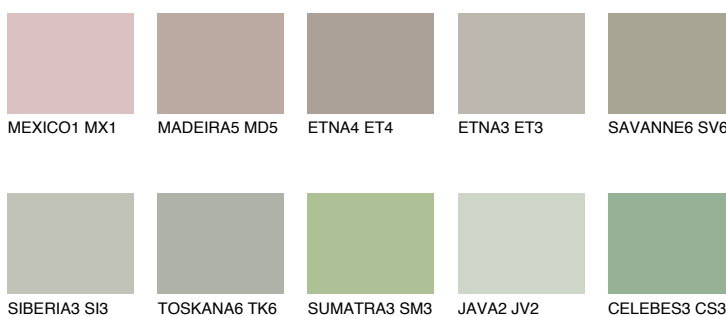

**TUNDRA6 TD6**☾ 35% **TSR** 31%**Kolory uzupełniające****COLOURS****INTENSE**

Więcej informacji o tynkach i farbach na stronie

[www.ceresit.pl](http://www.ceresit.pl)