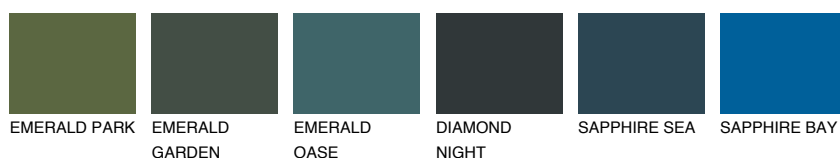

**TOSKANA3 TK3**☾ 47% **TSR** 45%**Kolory uzupełniające****COLOURS****INTENSE**

Więcej informacji o tynkach i farbach na stronie

www.ceresit.pl