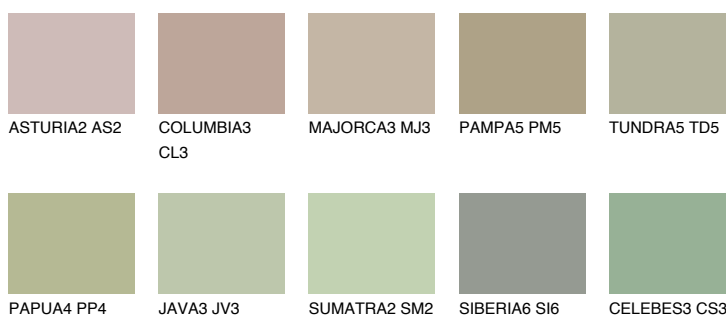

**TOSKANA3 TK3**☾ 47% **TSR** 45%**Kolory uzupełniające****COLOURS****INTENSE**

Więcej informacji o tynkach i farbach na stronie

www.ceresit.pl