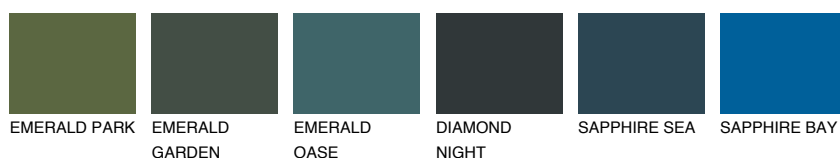

**TOSKANA4 TK4**48% **TSR** 47%**Kolory uzupełniające****COLOURS****INTENSE**

Więcej informacji o tynkach i farbach na stronie

www.ceresit.pl