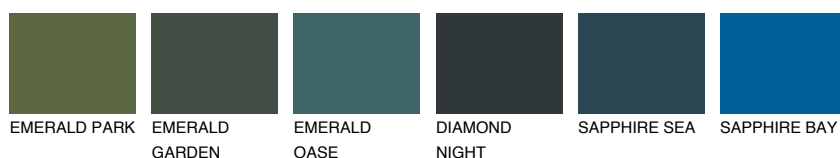

**TOSKANA4 TK4**48% **TSR** 47%**Kolory uzupełniające****COLOURS****INTENSE**

Więcej informacji o tynkach i farbach na stronie

[www.ceresit.pl](http://www.ceresit.pl)