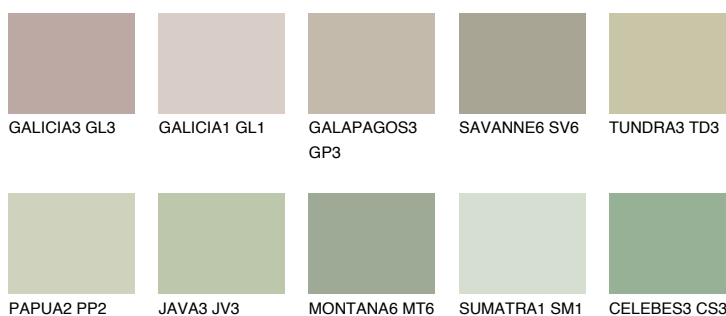

**TOSKANA4 TK4**48% **TSR** 47%**Kolory uzupełniające****COLOURS****INTENSE**

Więcej informacji o tynkach i farbach na stronie

[www.ceresit.pl](http://www.ceresit.pl)