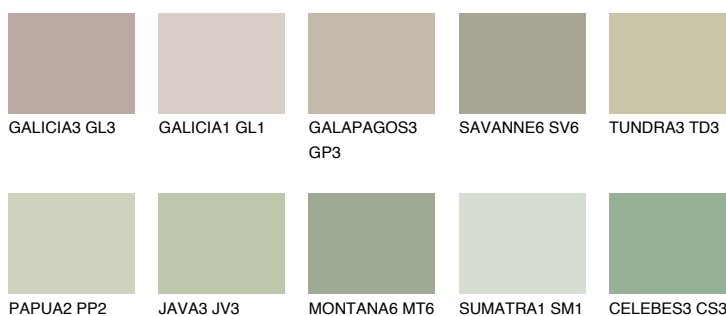

**TOSKANA4 TK4**48% **TSR** 47%**Kolory uzupełniające****COLOURS****INTENSE**

Więcej informacji o tynkach i farbach na stronie

www.ceresit.pl