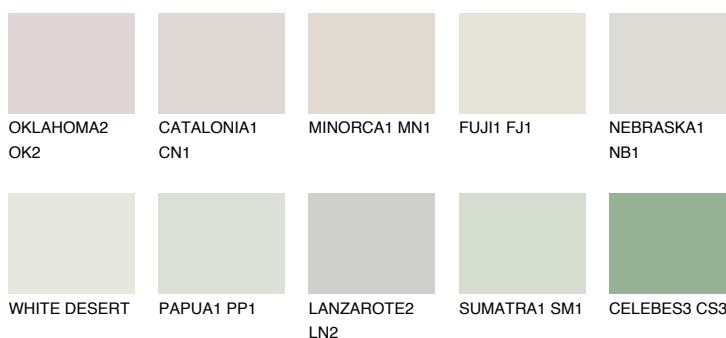


**MONTANA1 MT1**74% **TSR** 71%**Kolory uzupełniające****COLOURS****INTENSE**

Więcej informacji o tynkach i farbach na stronie

www.ceresit.pl