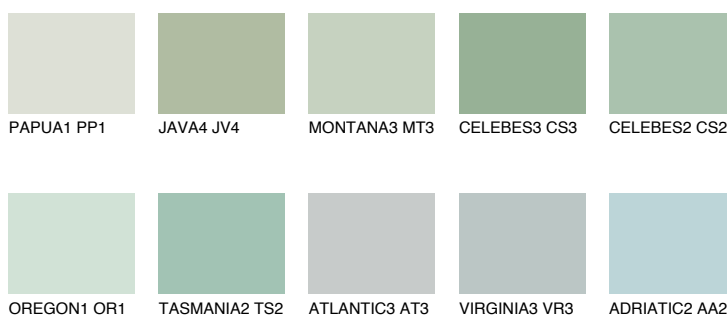

**MONTANA4 MT4**59% **TSR** 64%**Kolory uzupełniające****COLOURS****INTENSE**

Więcej informacji o tynkach i farbach na stronie

www.ceresit.pl