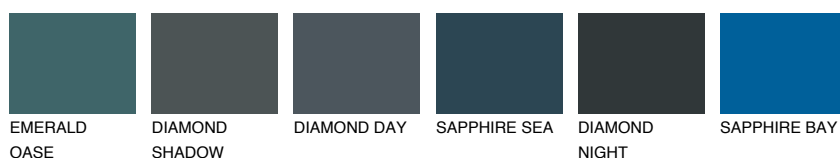

**MONTANA4 MT4**59% **TSR** 64%**Kolory uzupełniające****COLOURS****INTENSE**

Więcej informacji o tynkach i farbach na stronie

www.ceresit.pl