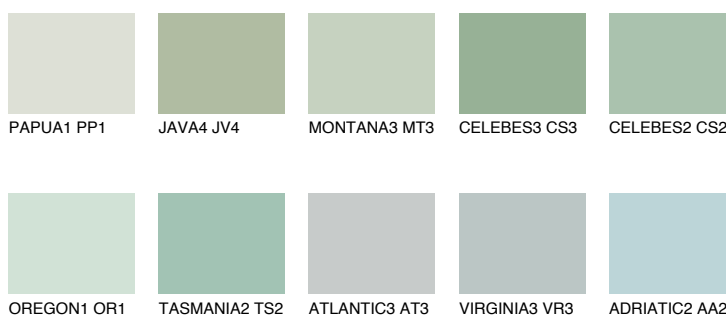

**MONTANA4 MT4**59% **TSR** 64%**Kolory uzupełniające****COLOURS****INTENSE**

Więcej informacji o tynkach i farbach na stronie

www.ceresit.pl