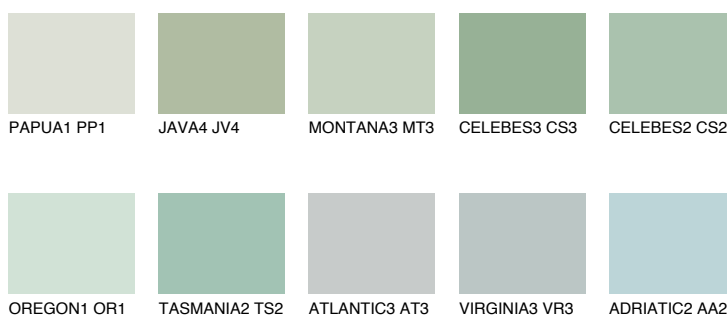

**MONTANA4 MT4**● 59% **TSR** 64%**Kolory uzupełniające****COLOURS****INTENSE**

Więcej informacji o tynkach i farbach na stronie

www.ceresit.pl