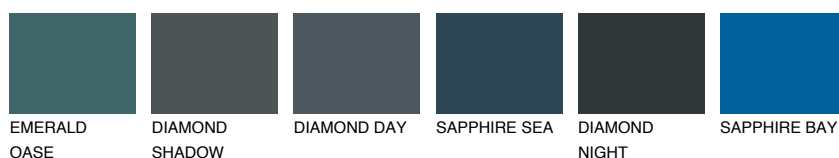

**MONTANA4 MT4**59% **TSR** 64%**Kolory uzupełniające****COLOURS****INTENSE**

Więcej informacji o tynkach i farbach na stronie

www.ceresit.pl