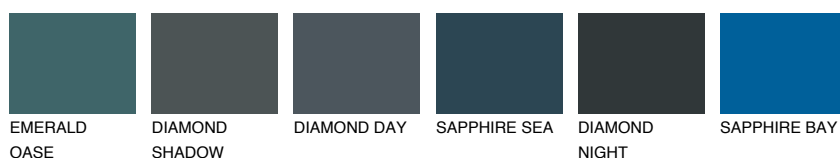

**MONTANA4 MT4**● 59% **TSR** 64%**Kolory uzupełniające****COLOURS****INTENSE**

Więcej informacji o tynkach i farbach na stronie

www.ceresit.pl