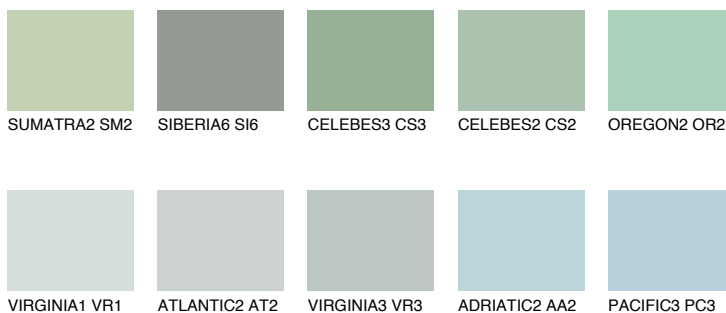

**MONTANA5 MT5**☀ 49% **TSR** 54%**Kolory uzupełniające****COLOURS****INTENSE**

Więcej informacji o tynkach i farbach na stronie

www.ceresit.pl