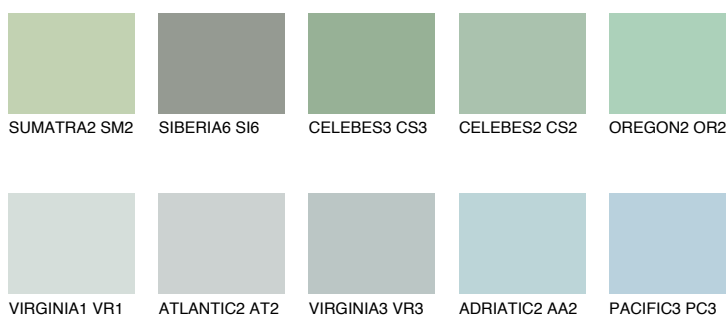

**MONTANA5 MT5**☀ 49% **TSR** 54%**Kolory uzupełniające****COLOURS****INTENSE**

Więcej informacji o tynkach i farbach na stronie

www.ceresit.pl