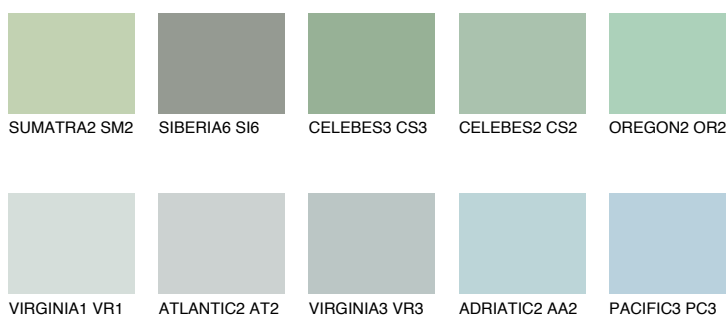

**MONTANA5 MT5**49% **TSR** 54%**Kolory uzupełniające****COLOURS****INTENSE**

Więcej informacji o tynkach i farbach na stronie

www.ceresit.pl