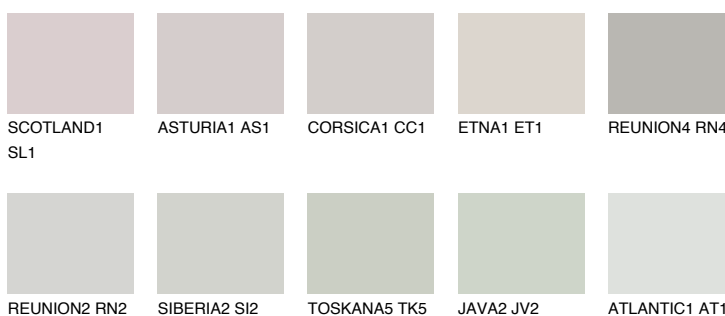


**SIBERIA1 SI1**68% **TSR** 65%**Kolory uzupełniające****COLOURS****INTENSE**

Więcej informacji o tynkach i farbach na stronie

www.ceresit.pl