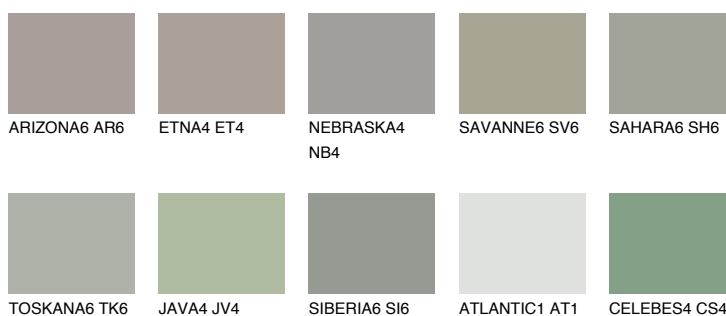

**SIBERIA4 SI4**☀ 39%   **TSR 34%****Kolory uzupełniające****COLOURS****INTENSE**

Więcej informacji o tynkach i farbach na stronie

[www.ceresit.pl](http://www.ceresit.pl)