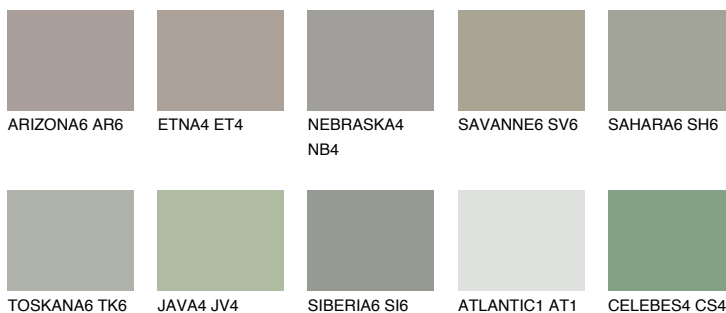

**SIBERIA4 SI4**☀ 39%   **TSR 34%****Kolory uzupełniające****COLOURS****INTENSE**

Więcej informacji o tynkach i farbach na stronie

[www.ceresit.pl](http://www.ceresit.pl)