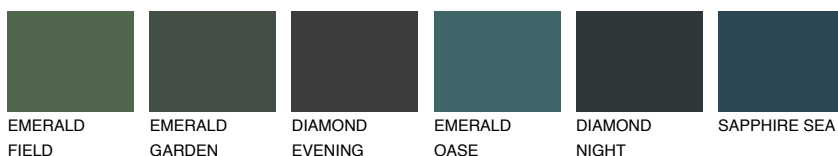

**SIBERIA4 SI4**☀ 39%   **TSR 34%****Kolory uzupełniające****COLOURS****INTENSE**

Więcej informacji o tynkach i farbach na stronie

[www.ceresit.pl](http://www.ceresit.pl)