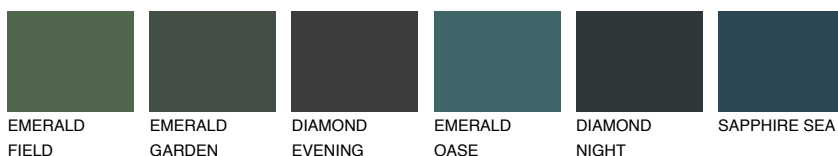

**SIBERIA4 SI4**☀ 39% **TSR** 34%**Kolory uzupełniające****COLOURS****INTENSE**

Więcej informacji o tynkach i farbach na stronie

www.ceresit.pl