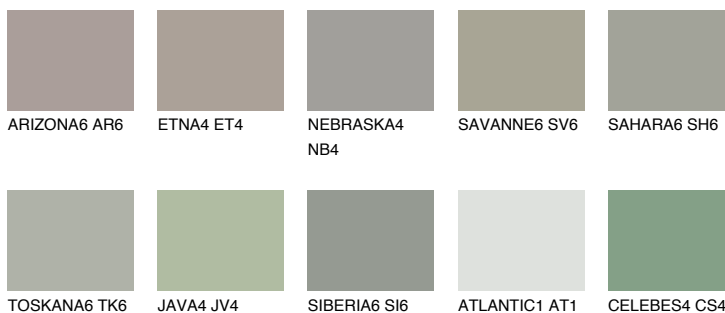

**SIBERIA4 SI4**☀ 39% **TSR** 34%**Kolory uzupełniające****COLOURS****INTENSE**

Więcej informacji o tynkach i farbach na stronie

www.ceresit.pl