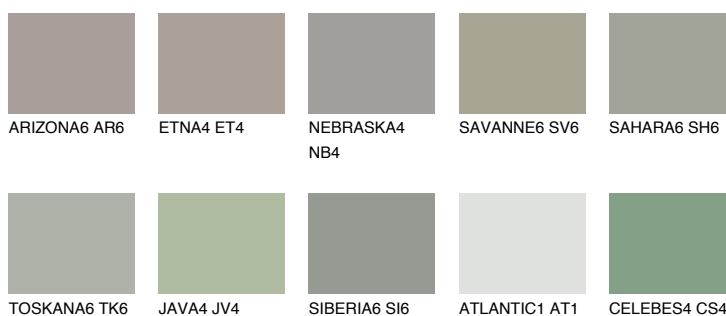

**SIBERIA4 SI4**● 39% **TSR 34%****Kolory uzupełniające****COLOURS****INTENSE**

Więcej informacji o tynkach i farbach na stronie

[www.ceresit.pl](http://www.ceresit.pl)