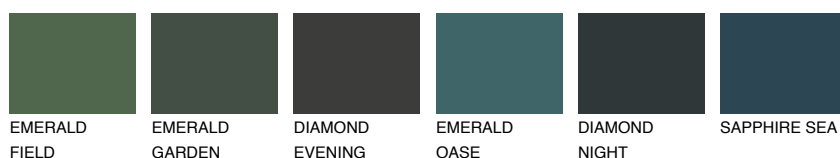

**SIBERIA5 SI5**☾ 37% **TSR 32%****Kolory uzupełniające****COLOURS****INTENSE**

Więcej informacji o tynkach i farbach na stronie

www.ceresit.pl