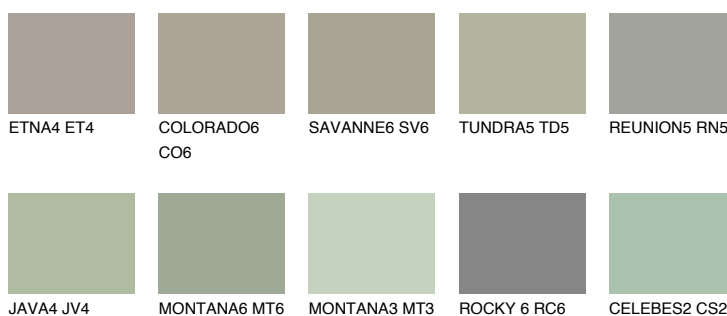

**SIBERIA5 SI5**☾ 37% **TSR 32%****Kolory uzupełniające****COLOURS****INTENSE**

Więcej informacji o tynkach i farbach na stronie

www.ceresit.pl