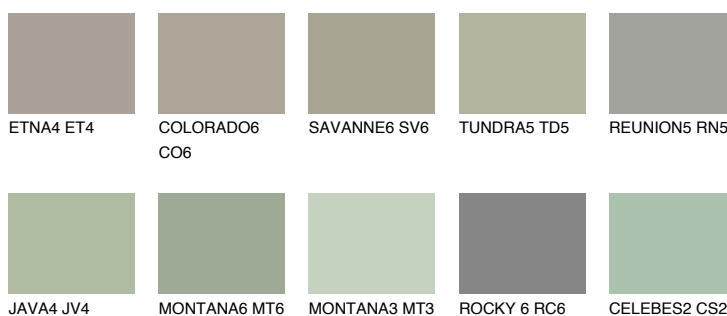

**SIBERIA5 SI5**☾ 37%   **TSR 32%****Kolory uzupełniające****COLOURS****INTENSE**

Więcej informacji o tynkach i farbach na stronie

[www.ceresit.pl](http://www.ceresit.pl)