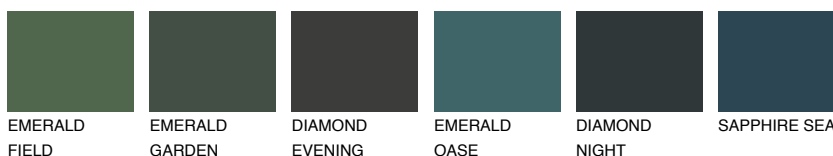

**SIBERIA6 SI6**☀ 31% **TSR 40%****Kolory uzupełniające****COLOURS**

SAVANNE6 SV6 TUNDRA5 TD5 REUNION5 RN5 TOSKANA6 TK6 JAVA2 JV2

CELEBES3 CS3 STROMBOLI4 ST4 VIRGINIA6 VR6 ROCKY 6 RC6 CELEBES4 CS4

INTENSE

EMERALD FIELD EMERALD GARDEN DIAMOND EVENING EMERALD OASE DIAMOND NIGHT SAPPHIRE SEA

Więcej informacji o tynkach i farbach na stronie

www.ceresit.pl