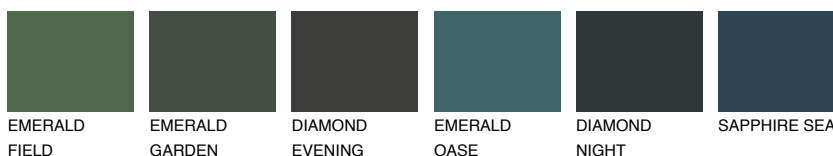

**SIBERIA6 SI6**☾ 31% **TSR 40%****Kolory uzupełniające****COLOURS**

SAVANNE6 SV6 TUNDRA5 TD5 REUNION5 RN5 TOSKANA6 TK6 JAVA2 JV2

CELEBES3 CS3 STROMBOLI4 ST4 VIRGINIA6 VR6 ROCKY 6 RC6 CELEBES4 CS4

**INTENSE**

EMERALD FIELD EMERALD GARDEN DIAMOND EVENING EMERALD OASE DIAMOND NIGHT SAPPHIRE SEA

Więcej informacji o tynkach i farbach na stronie

[www.ceresit.pl](http://www.ceresit.pl)