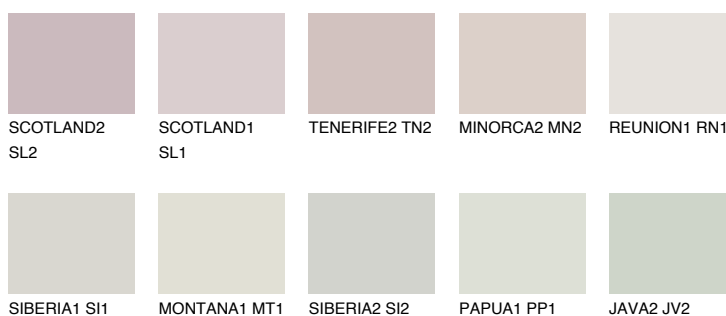


**ETNA1 ET1**68% **TSR** 61%

Kolory uzupełniające

COLOURS

INTENSE

Więcej informacji o tynkach i farbach na stronie

www.ceresit.pl