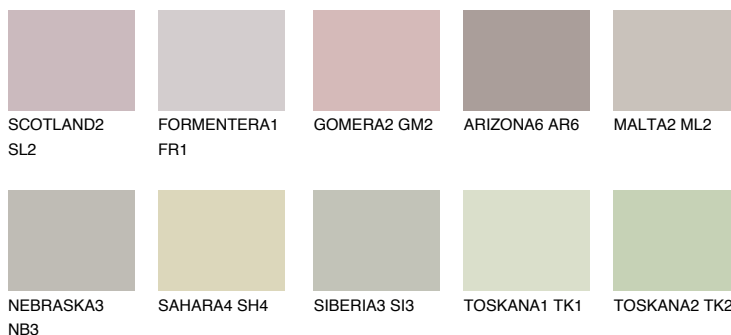


**ETNA2 ET2**● 55% **TSR** 49%

Kolory uzupełniające

COLOURS

INTENSE

Więcej informacji o tynkach i farbach na stronie

www.ceresit.pl