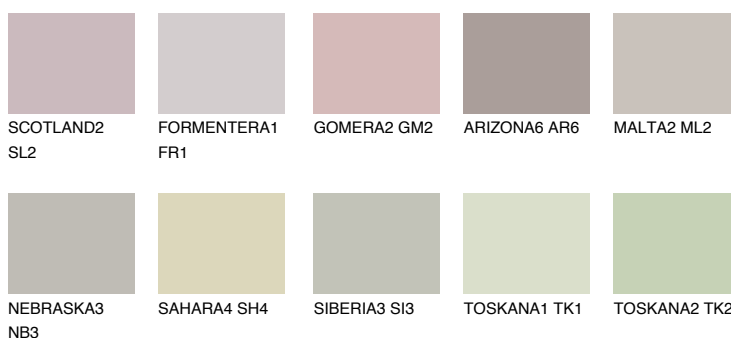


**ETNA2 ET2**55% **TSR** 49%

Kolory uzupełniające

COLOURS

INTENSE

Więcej informacji o tynkach i farbach na stronie

www.ceresit.pl