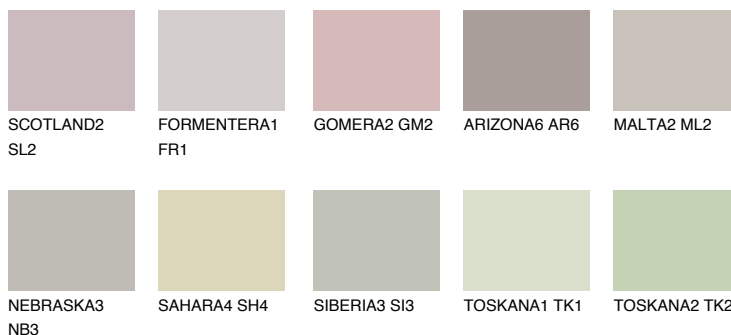


**ETNA2 ET2**● 55% **TSR** 49%

## Kolory uzupełniające

### COLOURS