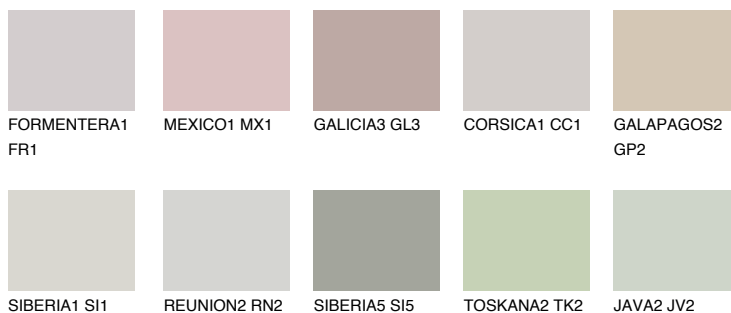

**ETNA3 ET3**48% **TSR** 42%

Kolory uzupełniające

COLOURS

INTENSE

Więcej informacji o tynkach i farbach na stronie

www.ceresit.pl