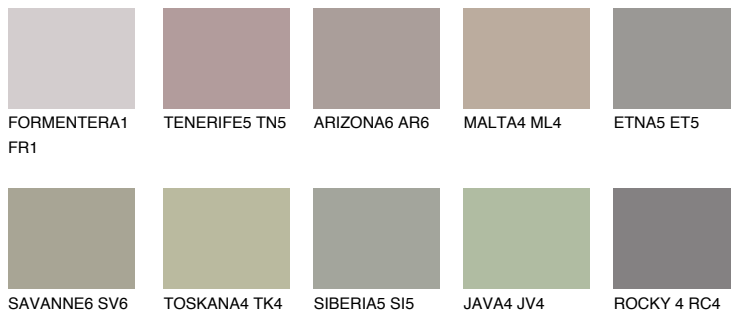

**ETNA4 ET4**36% **TSR** 34%

## Kolory uzupełniające

### COLOURS