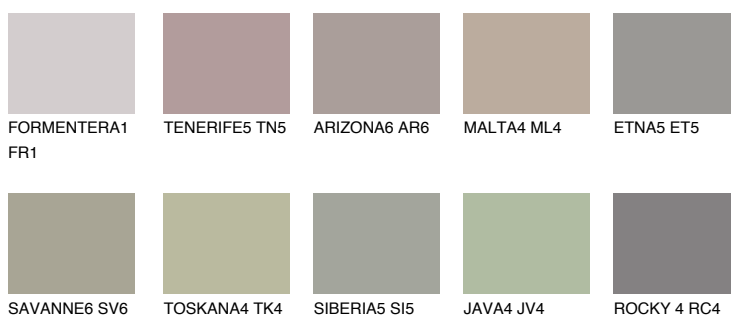

**ETNA4 ET4**● 36% **TSR** 34%

Kolory uzupełniające

COLOURS

INTENSE

Więcej informacji o tynkach i farbach na stronie

www.ceresit.pl