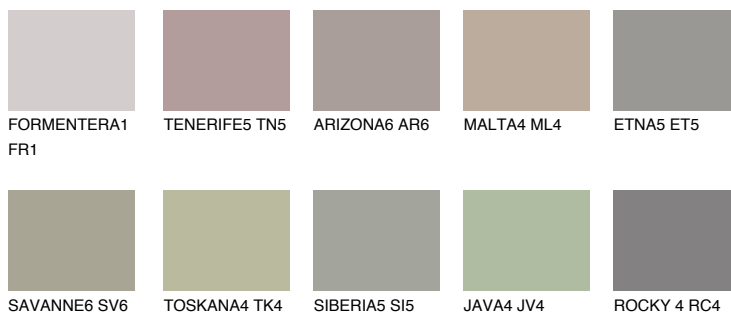

**ETNA4 ET4**☀ 36% **TSR** 34%

Kolory uzupełniające

COLOURS

INTENSE

Więcej informacji o tynkach i farbach na stronie

www.ceresit.pl